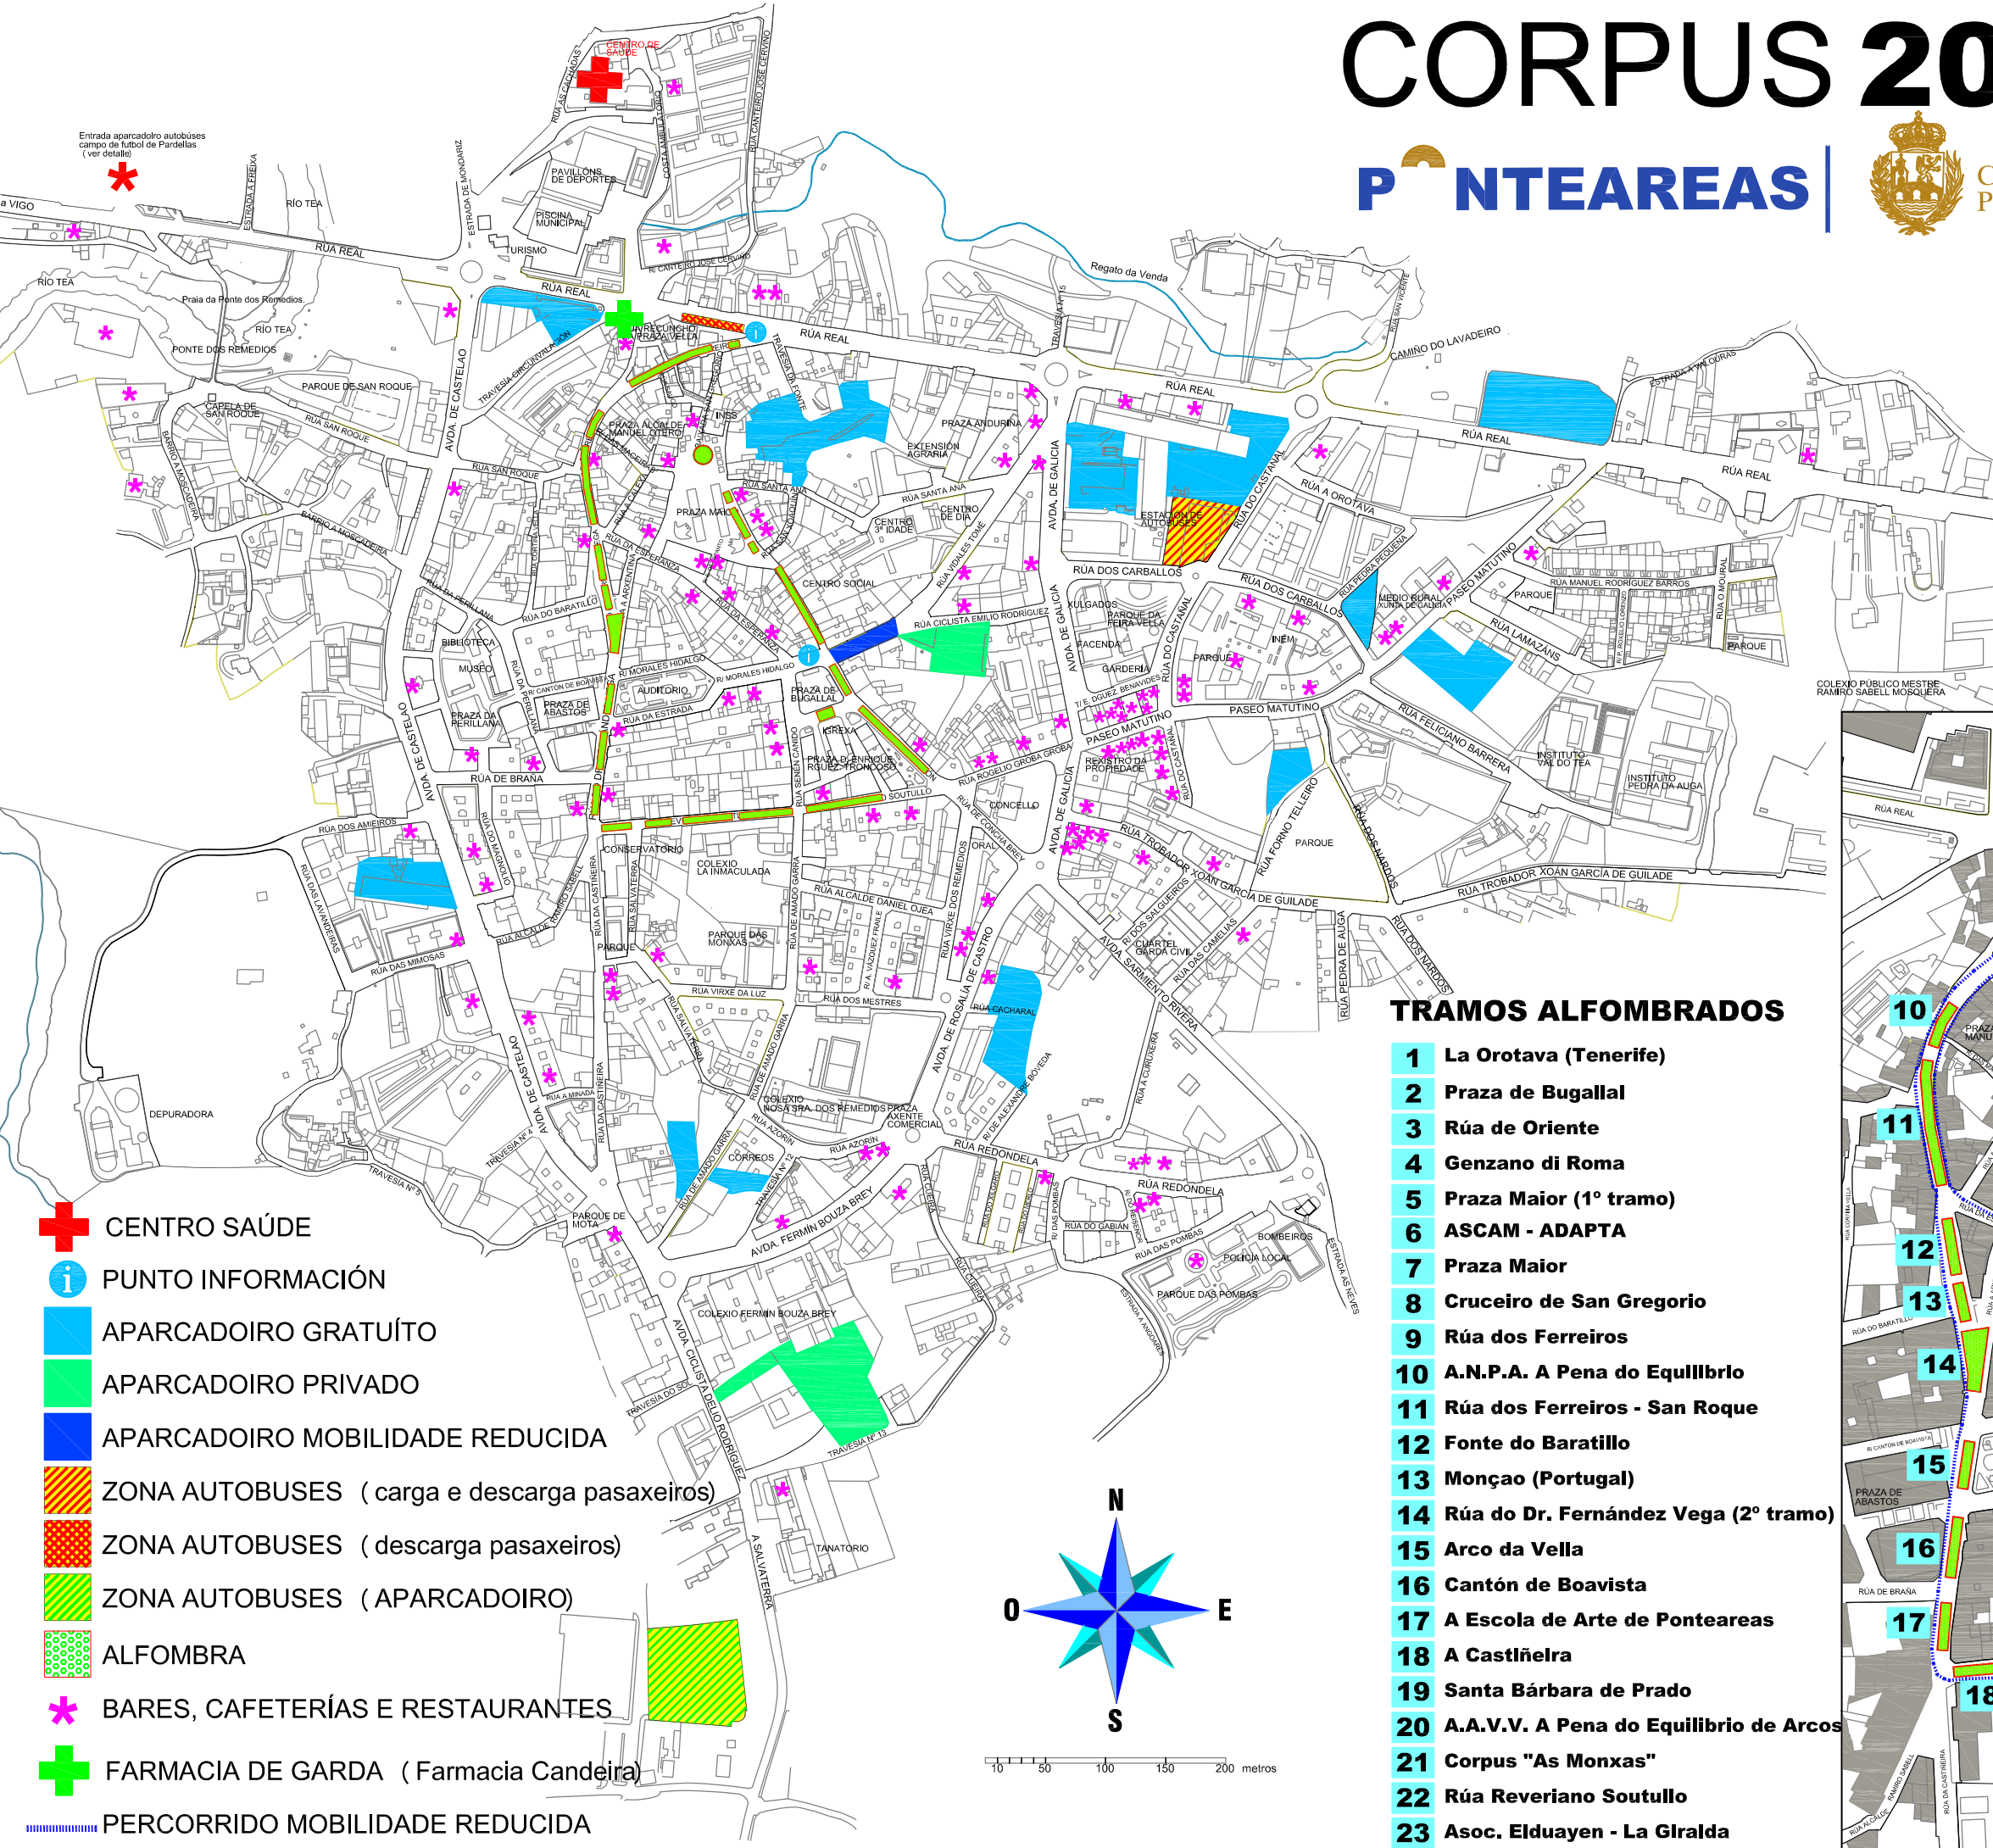

CORPUS 2018

PONTEAREAS

Concello de PONTEAREAS

APARCADOIRO AUTOBÚSES A FREIXA

- CENTRO SAÚDE
- PUNTO INFORMACIÓN
- APARCADOIRO GRATUÍTO
- APARCADOIRO PRIVADO
- APARCADOIRO MOBILIDADE REDUCIDA
- ZONA AUTOBUSES (carga e descarga pasaxeiros)
- ZONA AUTOBUSES (descarga pasaxeiros)
- ZONA AUTOBUSES (APARCADOIRO)
- ALFOMBRA
- BARES, CAFETERÍAS E RESTAURANTES
- FARMACIA DE GARDA (Farmacia Candeira)
- PERCORRIDO MOBILIDADE REDUCIDA

TRAMOS ALFOMBRADOS

- 1 La Orotava (Tenerife)
- 2 Praza de Bugallal
- 3 Rúa de Oriente
- 4 Genzano di Roma
- 5 Praza Maior (1º tramo)
- 6 ASCAM - ADAPTA
- 7 Praza Maior
- 8 Cruceiro de San Gregorio
- 9 Rúa dos Ferreiros
- 10 A.N.P.A. A Pena do Equillbrlo
- 11 Rúa dos Ferreiros - San Roque
- 12 Fonte do Baratillo
- 13 Monção (Portugal)
- 14 Rúa do Dr. Fernández Vega (2º tramo)
- 15 Arco da Vella
- 16 Cantón de Boavista
- 17 A Escola de Arte de Ponteareas
- 18 A Castiñeira
- 19 Santa Bárbara de Prado
- 20 A.A.V.V. A Pena do Equilibrio de Arcos
- 21 Corpus "As Monxas"
- 22 Rúa Reveriano Soutullo
- 23 Asoc. Elduayen - La Giralda